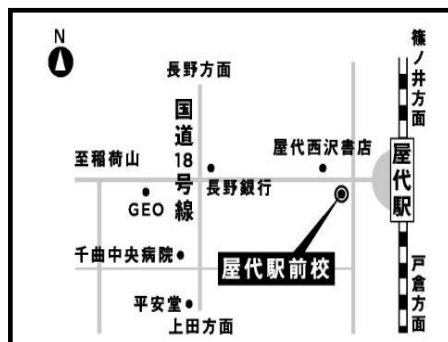

現小3・4・5生 親子対象 屋代附属中学受験説明会

～中学受験にチャレンジするために必要なこととは何か～

中学受験をお考え、又はお迷いの保護者の皆様へ

中学受験に向けた効果的な学習とは何か、そもそも受験に向けて何を勉強すべきかを一緒に考えましょう。信学会がこれまでの指導経験から得た情報を、惜しみなくお教えします。

日時 3/2(日) 午前 10:00～11:00

※受付開始 午前9:40

会場 信学会ゼミナール屋代駅前校

※駐車場が満車の場合は商店街駐車場をご利用ください。

内容 2時間分の駐車券をお渡しいたします。

□屋代附属中をはじめ、各中学校の入試概要

受験人気の高い屋代高校附属中、信大附属長野中、長野日大中などの各中学の特徴や入試概要についてご説明いたします。各中学校を目指す際に必要なポイントもお伝えいたします。

□中学受験に向けた効果的な学習法と【親】が持つべき意識

中学受験を考えていくうえで、これからどのような勉強を行えばいいか、何から手を付けていいのかわからないのか、多くの人が手探りなのではないでしょうか。また、親だからこそ持たなければならない受験に対する意識があります。信学会ゼミナールの中学受験科で実施している勉強法を中心に、親に必要な意識までご説明させていただきます。