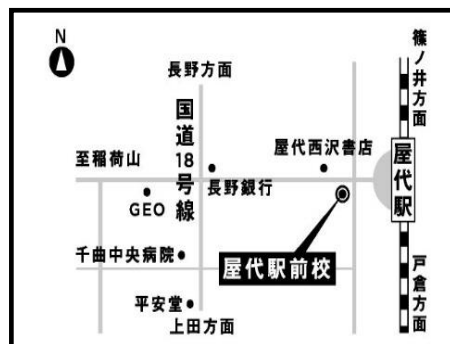

現小3・4・5生 親子対象 屋代附属中学受験説明会

～中学受験にチャレンジするために必要なこととは何か～

中学受験をお考え、又はお迷いの保護者の皆様へ

中学受験に向けた効果的な学習とは何か、そもそも受験に向けて何を勉強すべきかを一緒に考えましょう。信学会がこれまでの指導経験から得た情報を、惜しみなくお教えします。

日時 3/3(日) 午前 10:00～11:00

※受付開始 午前9:40

会場 信学会ゼミナール屋代駅前校

※駐車場が満車の場合は商店街駐車場をご利用ください。

内容 2時間分の駐車券をお渡しいたします。

□受験人気の高い各中学校の入試概要

秋の説明会に参加されていない方のために、受験人気の高い屋代高校附属中、信大附属長野中、長野日大中などの各中学の特徴や入試概要についてご説明いたします。

□中学受験に向けた効果的な学習法と【親】が持つべき意識

中学受験を考えていくうえで、これからどのような勉強を行えばいいか、何から手を付けていいのかわからないのか、多くの人が手探りなのではないでしょうか。また、親だからこそ持たなければならない受験に対する意識があります。信学会ゼミナールの中学受験科で実施している勉強法を中心に、親に必要な意識までご説明させていただきます。