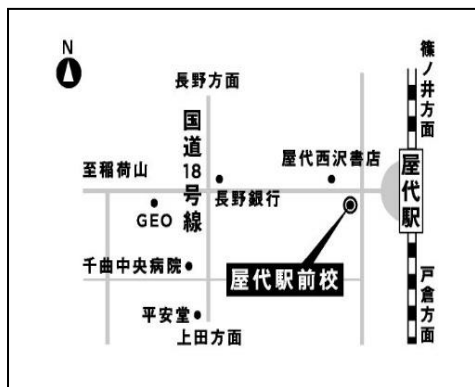

受験力養成講座

【土曜特訓】

信学会ゼミナール屋代駅前校 案内

■お申込方法

QRコードからお申し込みください。また、下記の申込書にご記入の上、屋代駅前校までご提出いただいてもかまいません。お電話での申し込みも受け付けております。

■お申込締切 **2月29日(木)**まで

※定員になり次第、受付を終了させていただきます。

■お申込先

信学会ゼミナール屋代駅前校 Tel (026) 274-0788

■受付時間

火～土曜/14:00～19:00

お申し込みはこちら→

一般の方用

令和6年 月 日

プレ土曜特訓～入試から学ぶ学習法～ 参加申込書

生徒氏名		保護者氏名		中学校	
住所	〒 —		電話番号	() —	