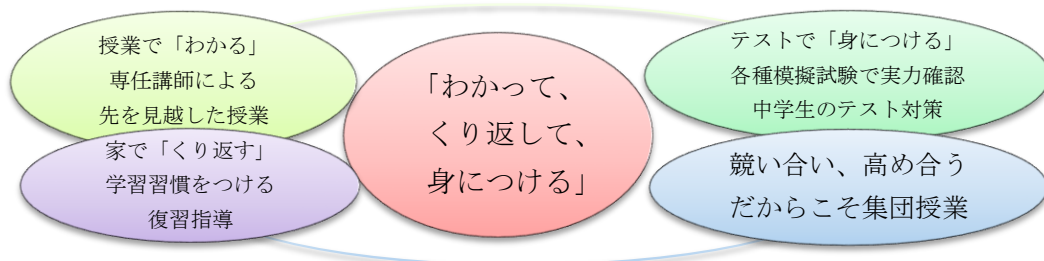

屋代駅前校 開講講座のご案内

中学生コース

中3生

英語・数学マスター 【ハイレベル】英語・火 数学・木 【スタンダード】英語・木 数学・火
時間 19:40～21:10

- ・中3教科書の新出内容の定着をはかる、予習型の授業です。
- ・英語のみ、数学のみの受講も可能です。3学期は入試対策の演習講座となります。

土曜特訓

アカデミー・ハイレベル・スタンダードの3クラス編成

土曜日 17:00～21:10